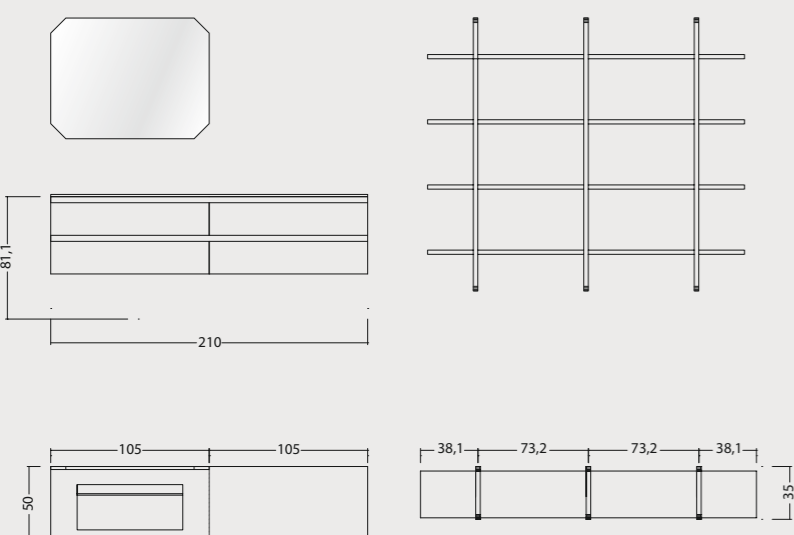

Comp. MDC - 03

pag. 24

BASI:
Forestal Dark

TOP:
GRES sp.1,2 Noir Desir
con lavabo integrato

MANIGLIE:
mod. GOLA nera

SPECCHIO:
mod. SMERALDO
retroilluminato a led

LAVABO:
integrato RETTANGOLO
LUNGO
con scarico continuo

STRUTTURA:
mod. SYSTEM