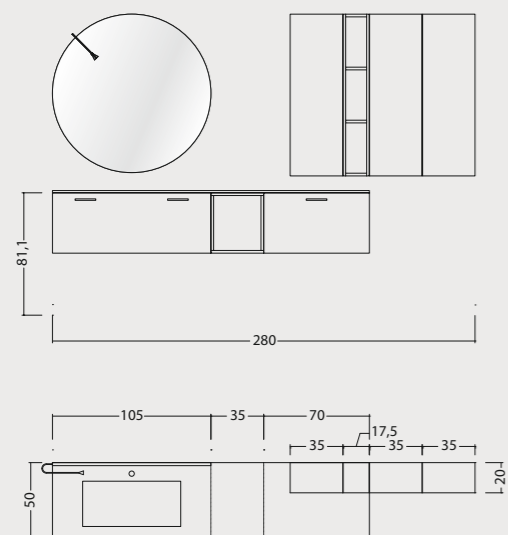

Comp. MDC - 09

pag. 78

BASI:
Forestal Dark
Cemento Chiaro

PENSILI:
Forestal Dark
Cemento Chiaro

TOP:
EKO sp.1,2 con lavabo integrato

MANIGLIE:
mod. N1 cromo

SPECCHIO:
mod. SUN retroilluminato
a led

LAMPADA:
mod. STYLE led

LAVABO:
integrato RETTANGOLO
LUNGO