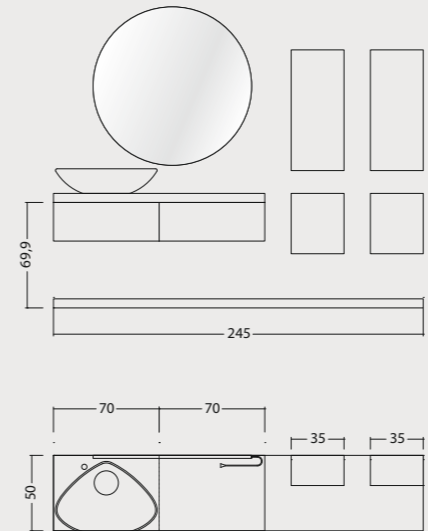

Comp. MDC - 11

pag. 94

BASI:
Rockwood Cannella

PENSILI:
Rockwood Cannella
Imperial verniciato lucido

TOP:
UNICOLOR sp.6 Rockwood
Cannella

MANIGLIE:
mod. PUSH-PULL

SPECCHIO:
mod. SUN retroilluminato
a led

LAVABO:
mod. DRAG