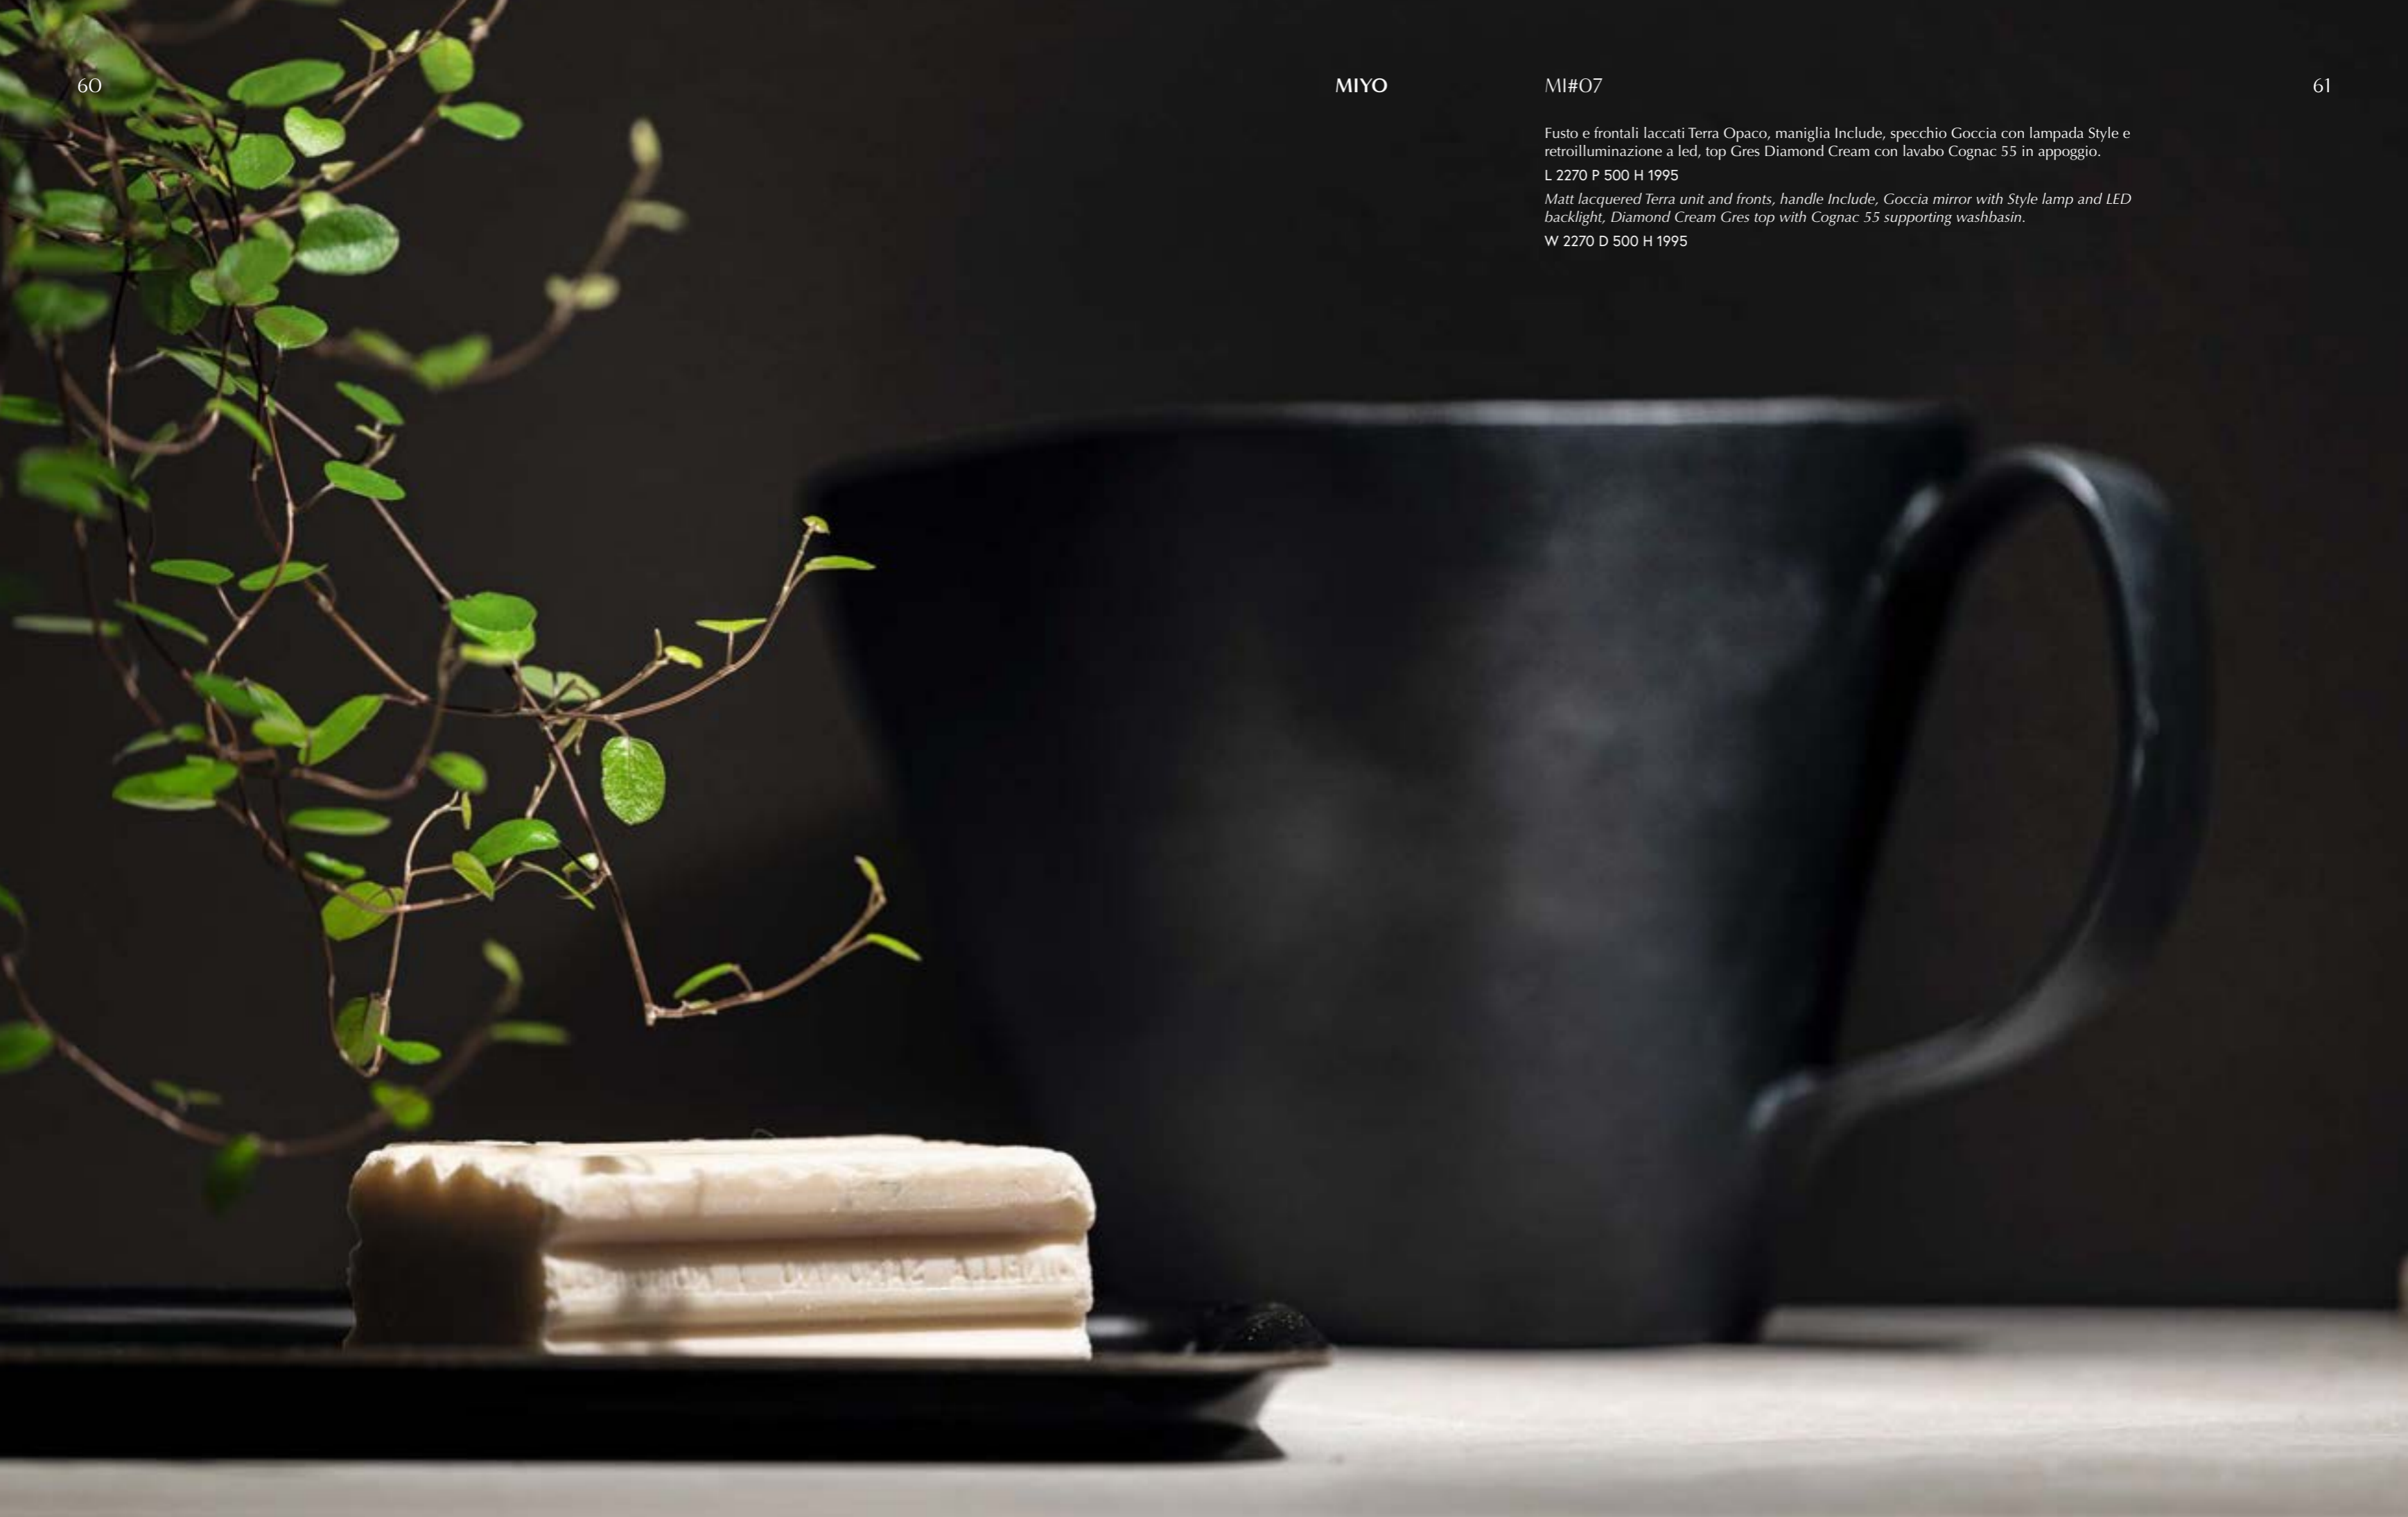

Fusto e frontali laccati Terra Opaco, maniglia Include, specchio Goccia con lampada Style e retroilluminazione a led, top Gres Diamond Cream con lavabo Cognac 55 in appoggio.

L 2270 P 500 H 1995

Matt lacquered Terra unit and fronts, handle Include, Goccia mirror with Style lamp and LED backlight, Diamond Cream Gres top with Cognac 55 supporting washbasin.

W 2270 D 500 H 1995