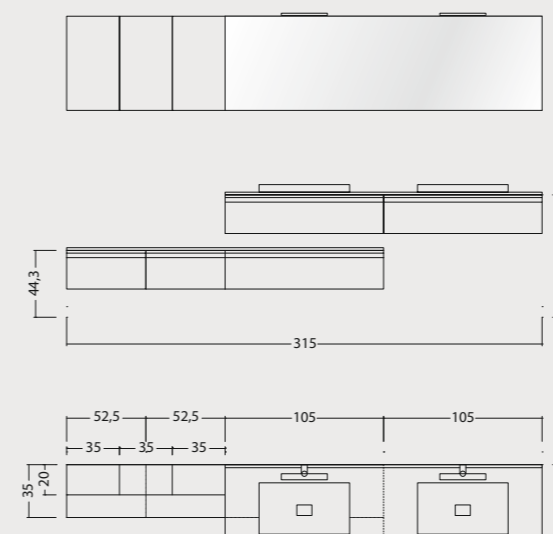

Comp. MDC - 04

pag. 36

BASI:
Rockwood Vinaccia

PENSILI:
Cemento scuro

TOP:
Rockwood Vinaccia

MANIGLIE:
mod. STEP laccato nero

SPECCHIO:
mod. TOMMY

LAMPADA:
mod. SALLY NERA led

LAVABO:
mod. DESY