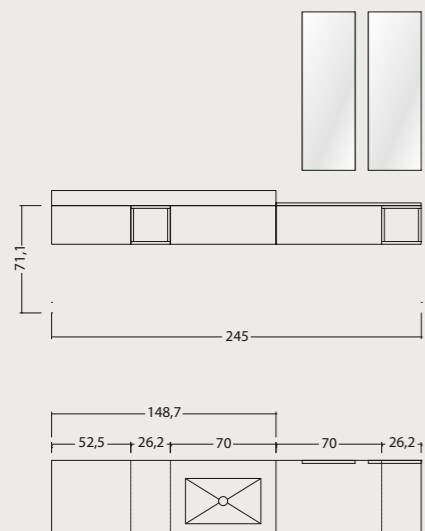

pag. 68

BASI:
Impero**TOP:**
UNICOLOR sp.10
Impero con lavabo
integrato**MANIGLIE:**
mod. PUSH-PULL**SPECCHIO:**
mod. A MISURA 35x105
retroilluminato a led**LAVABO:**
integrato RETTANGOLO
con scarico complanare**STRUTTURA:**
mod. SYSTEM**Comp. MDC - 11**