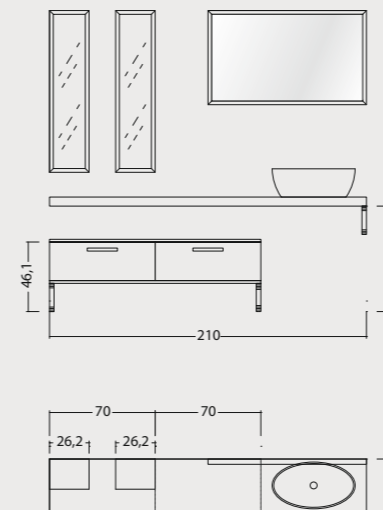

Comp. MDC - 10

pag. 86

BASI:
Rockwood Gesso

PENSILI:
Rockwood Gesso
con ante profilo alluminio

TOP:
GRES sp.6 Ossido Nero
Rockwood Gesso

MANIGLIE:
mod. K3 titanio

SPECCHIO:
mod. TOMMY con profilo
alluminio

LAVABO:
mod. ZERO

STRUTTURA:
mod. SYSTEM