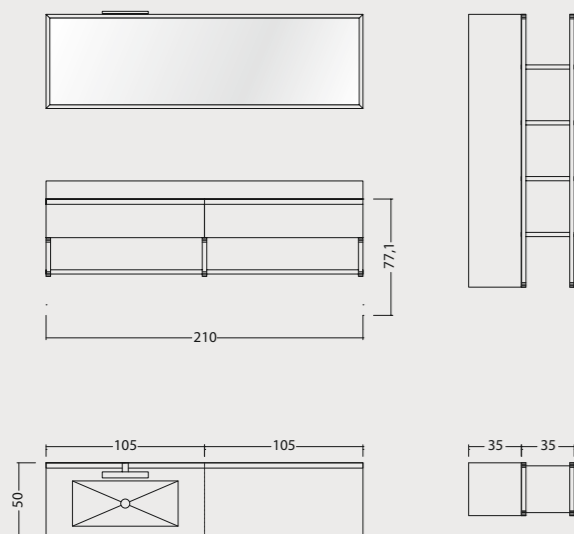

Comp. MDF - 01

pag. 04

BASI:
Laccato Bianco lucido

COLONNA:
Laccato Bianco lucido

TOP:
GRES sp.12 Pietra Savoia Antracite
con lavabo integrato

MANIGLIE:
mod. INCLUDE

SPECCHIO:
mod. TOMMY con profilo
alluminio

LAMPADA:
mod. SALLY NERA led

LAVABO:
integrato RETTANGOLO lungo
con scarico complanare

STRUTTURA:
mod. SYSTEM