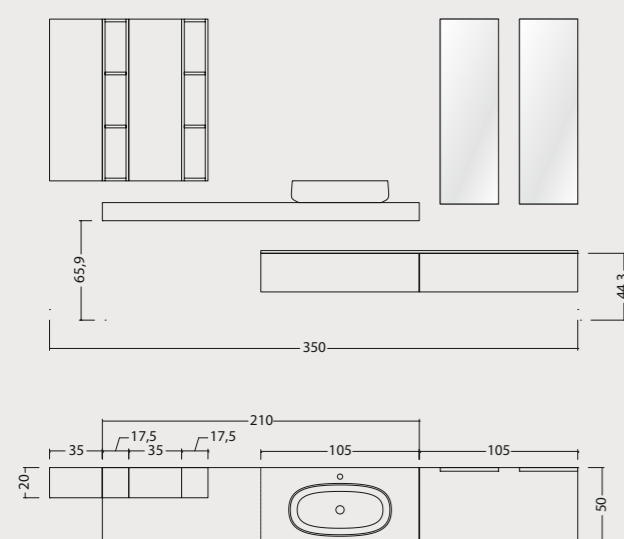

Comp. MDL - 02

pag. 14

BASI:
G070 Cenere opaco

PENSILI:
G070 Cenere opaco

TOP:
GRES sp.12 Orobico
G070 Cenere opaco

MANIGLIE:
mod. PUSH-PULL

SPECCHIO:
mod. STREAM retroilluminato
a led

LAVABO:
mod. COGNAC 68