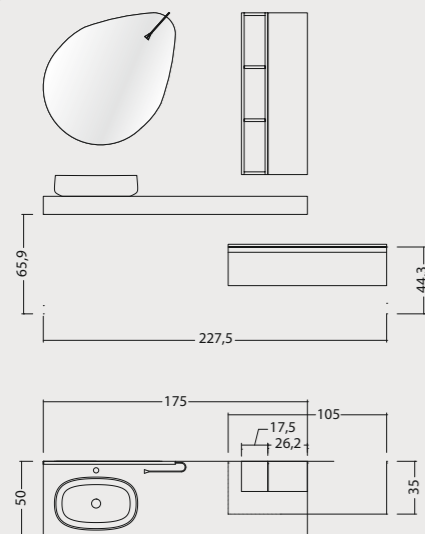

Comp. MDL - 07

pag. 60

BASI:
G109 Terra opaco

PENSILI:
G109 Terra opaco

TOP:
GRES sp.12 Diamond Cream
G109 Terra opaco

MANIGLIE:
mod. INCLUDE

SPECCHIO:
mod. GOCCIA
retroilluminato a led

LAMPADA:
mod. STYLE led

LAVABO:
mod. COGNAC 55

Comp. MDC - 10

pag. 86

BASI:
Rockwood Gesso

PENSILI:
Rockwood Gesso
con ante profilo alluminio

TOP:
GRES sp.6 Ossido Nero
Rockwood Gesso

MANIGLIE:
mod. K3 titanio

SPECCHIO:
mod. TOMMY con profilo
alluminio

LAVABO:
mod. ZERO

STRUTTURA:
mod. SYSTEM

Comp. MDL - 08

pag. 68

BASI:
Impero

TOP:
UNICOLOR sp.10
Impero con lavabo
integrato

MANIGLIE:
mod. PUSH-PULL

SPECCHIO:
mod. A MISURA 35x105
retroilluminato a led

LAVABO:
integrato RETTANGOLO
con scarico complanare

STRUTTURA:
mod. SYSTEM

Comp. MDC - 11

pag. 94

BASI:
Rockwood Cannella

PENSILI:
Rockwood Cannella
Imperial verniciato lucido

TOP:
UNICOLOR sp.6 Rockwood
Cannella

MANIGLIE:
mod. PUSH-PULL

SPECCHIO:
mod. SUN retroilluminato
a led

LAVABO:
mod. DRAG

Comp. MDC - 09

pag. 78

BASI:
Forestal Dark
Cemento Chiaro

PENSILI:
Forestal Dark
Cemento Chiaro

TOP:
EKO sp.1,2 con lavabo integrato

MANIGLIE:
mod. N1 cromo

SPECCHIO:
mod. SUN retroilluminato
a led

LAMPADA:
mod. STYLE led

LAVABO:
integrato RETTANGOLO
LUNGO

Comp. MDC - 12

pag. 104

BASI:
Cemento Scuro

COLONNA:
Cemento Chiaro

TOP:
EKO sp.1,2 con lavabo integrato
Cemento Scuro

MANIGLIE:
mod. GOLA nera

SPECCHIO:
mod. TOMMY

LAMPADA:
mod. SALLY CROMO led

LAVABO:
integrato RETTANGOLO
LUNGO