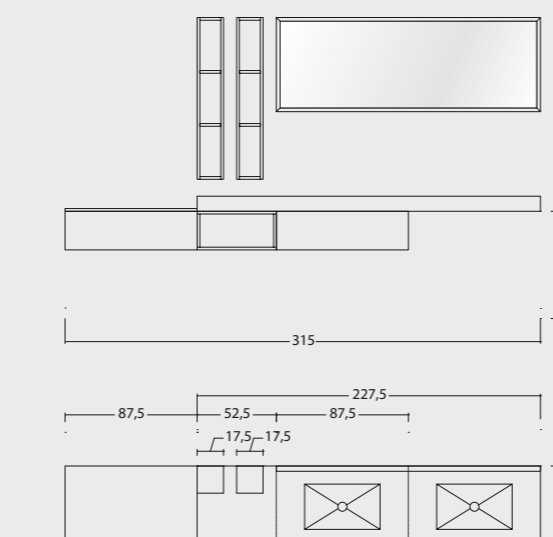

Comp. MDL - 05

pag. 44

BASI:
G090 Antracite opaco

PENSILI:
Rockwood Cannella

TOP:
UNICOLOR sp.10 Rockwood
Cannella
con lavabo integrato
G090 Antracite opaco

MANIGLIE:
mod. PUSH-PULL

SPECCHIO:
mod. TOMMY con profilo
alluminio

LAVABO:
integrato RETTANGOLO
con scarico complanare