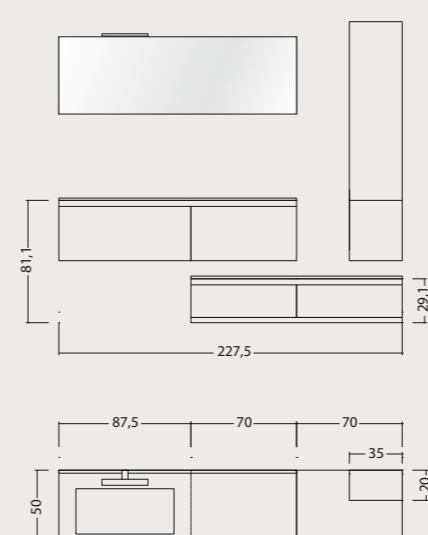

Comp. MDC - 12

pag. 104

BASI:
Cemento Scuro

COLONNA:
Cemento Chiaro

TOP:
EKO sp.1,2 con lavabo integrato
Cemento Scuro

MANIGLIE:
mod. GOLA nera

SPECCHIO:
mod. TOMMY

LAMPADA:
mod. SALLY CROMO led

LAVABO:
integrato RETTANGOLO
LUNGO