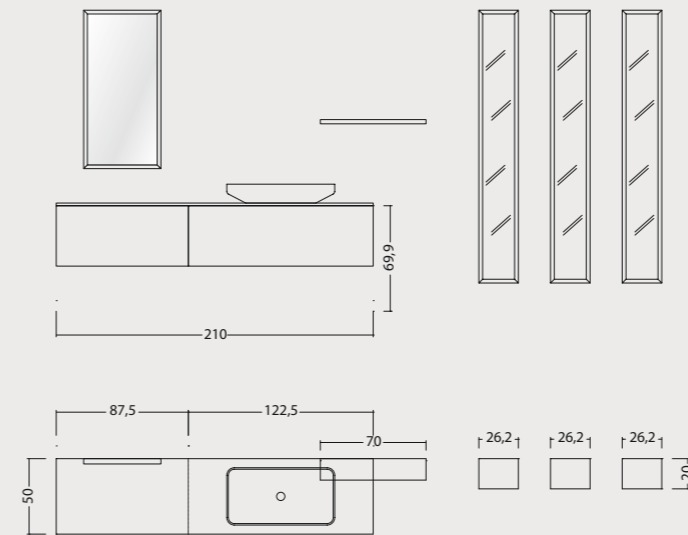

Comp. MDZ - 06

pag. 52

BASI:
Statuario verniciato lucido

COLONNE:
Laccato Bianco lucido
con ante profilo alluminio

TOP:
Statuario verniciato lucido

MANIGLIE:
mod. PUSH-PULL

SPECCHIO:
mod. TOMMY con profilo
alluminio

LAVABO:
mod. CLO 70