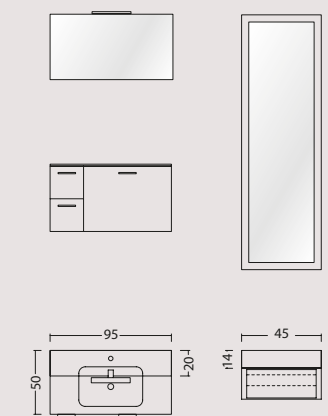

05

Fusto
Laminato Rockwood Cannella
Frontali
Laccato Grigio Caldo 075
Maniglia
Maniglia K1 Cromo
Specchio
Contenitore Krabi
Lampada
Sally a led
Top
Piano CERAMICA slim

L 96 P 50

Specchio Set
Laminato Rockwood Cannella