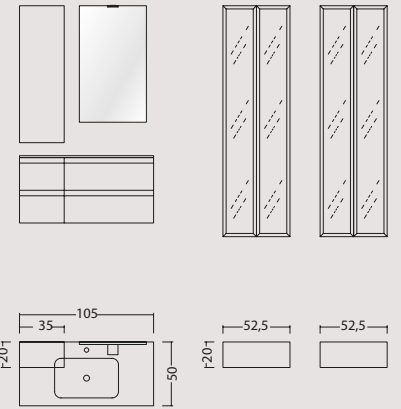

01

Fusto

Laccato bianco lucido

Frontali

Laccato bianco lucido

Maniglia

Include

Specchio

Square

Lampada

Club a led

Top

Piano ceramica Slim

L 105 P 50