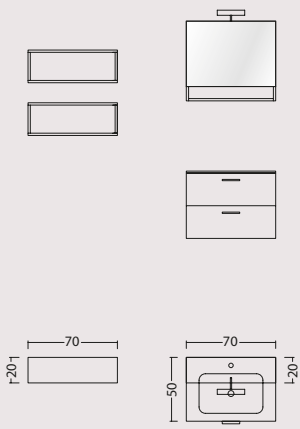

L 105 P 50

02

- Fusto*  
Laccato Grigio Malta H060  
Opaco su Venato
- Frontali*  
Laccato Panna H015  
Opaco su Venato
- Maniglia*  
Pomolo Clio alluminio
- Specchio*  
Contentore Battente
- Lampada*  
Sigaro Alogena
- Top*  
Piano Mineralmarmo  
Semincasso

L 87,5 P 35/46

03

- Fusto*
- Laminato Rockwood Gesso
- Frontali*
- Laminato Rockwood Gesso
- Maniglia*
- Maniglia Zen Cromo
- Specchio*
- Sun
- Lampada*
- Style a led
- Top*
- Piano Mineralmarmo Plano

L 105 P 50

## le scarpriere

DIMENSIONI TECNICHE

		L 52,5		L 70		L 90	
		P 17	P 26	P 17	P 26	P 17	P 26
H 82,9		GR2511	GR2513	GR2711	GR2713	GR2911	GR2913
H 121,3		GR3531	GR3533	GR3731	GR3733	GR3931	GR3933
H 159,7		GR4551	GR4553	GR4751	GR5753	GR4951	GR4953
H 198,1		GR5571	GR5573	GR5771	GR5773	GR5971	GR5973