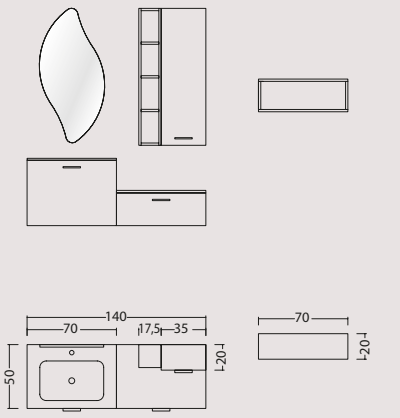

09

- *Fusto*
- **Laminato Swedish Cotton**
- *Cassetti*
- **Laminato Swedish Cotton**
- *Anta*
- **Laminato Bianco**
- *Maniglia*
- **Maniglia N1 Cromo**
- *Specchio*
- **Petalo**
- *Top*
- **Piano Ceramica Slim**

L 140 P 50