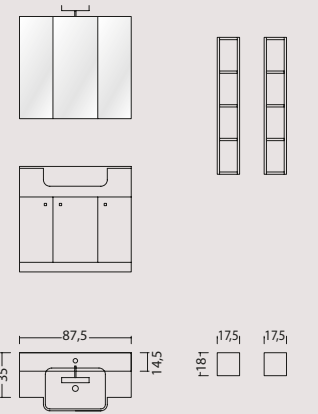

*monoblocchi*  
FORME

*monoblocchi*  
FORME

01

*Fusto***Laccato bianco lucido***Frontali***Laccato bianco lucido***Maniglia***Include***Specchio***Square***Lampada***Club a led***Top***Piano ceramica Slim**

L 105 P 50

02

- Fusto*  
Laccato Grigio Malta H060  
Opaco su Venato
- Frontali*  
Laccato Panna H015  
Opaco su Venato
- Maniglia*  
Pomolo Clio alluminio
- Specchio*  
Contentore Battente
- Lampada*  
Sigaro Alogena
- Top*  
Piano Mineralmarmo  
Semincasso

L 87,5 P 35/46

03

- Fusto*
- Laminato Rockwood Gesso
- Frontali*
- Laminato Rockwood Gesso
- Maniglia*
- Maniglia Zen Cromo
- Specchio*
- Sun
- Lampada*
- Style a led
- Top*
- Piano Mineralmarmo Plano

L 105 P 50

## le scarpriere

DIMENSIONI TECNICHE

		L 52,5		L 70		L 90	
		P 17	P 26	P 17	P 26	P 17	P 26
H 82,9		GR2511	GR2513	GR2711	GR2713	GR2911	GR2913
H 121,3		GR3531	GR3533	GR3731	GR3733	GR3931	GR3933
H 159,7		GR4551	GR4553	GR4751	GR5753	GR4951	GR4953
H 198,1		GR5571	GR5573	GR5771	GR5773	GR5971	GR5973