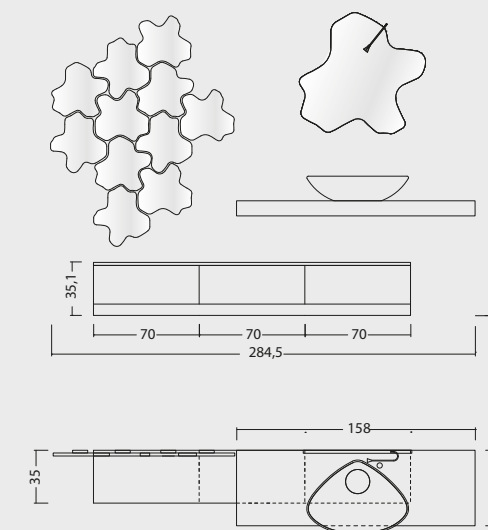

Comp. EPF - 12 - pag. 112

BASI:
PET Sahara opaco

TOP:
GRES sp.10 Noir Desir

MANIGLIE:
mod. PUSH-PULL

SPECCHIO:
mod. AMEBA retroilluminato led

LAMPADA:
mod. STYLE led

LAVABO:
mod. DRAG