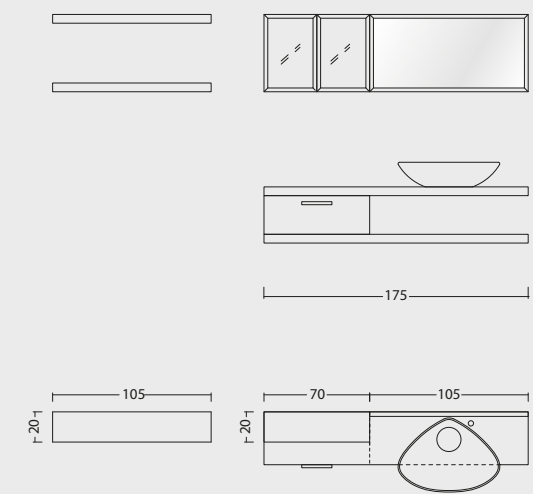

Comp. EPL - 11 - pag. 100

BASI e PENSILI:
*G660 Polvere opaco
con ante profilo alluminio*

MENSOLE:
UNICOLOR sp.6 Nero Ardesia

TOP:
UNICOLOR sp.6 Nero Ardesia

MANIGLIE:
mod. K3 titanio

SPECCHIO:
*mod. TOMMY
con profilo alluminio*

LAVABO:
mod. DRAG