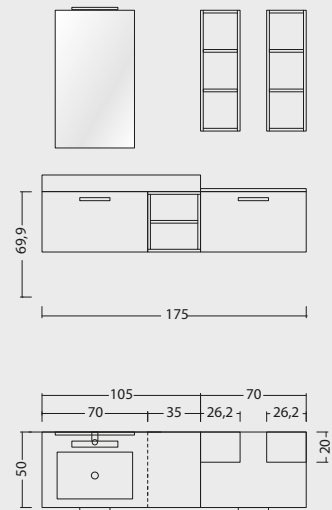

Comp. EPC - 07 - pag. 64

BASI:
Rockwood Cannella

PENSILI A GIORNO:
Laccato Bianco opaco

TOP:
EKO sp.11 con lavabo integrato

MANIGLIE:
mod. K3 titanio

SPECCHIO:
mod. SQUARE

LAMPADA:
mod. SALLY led

LAVABO:
integrato RETTANGOLO