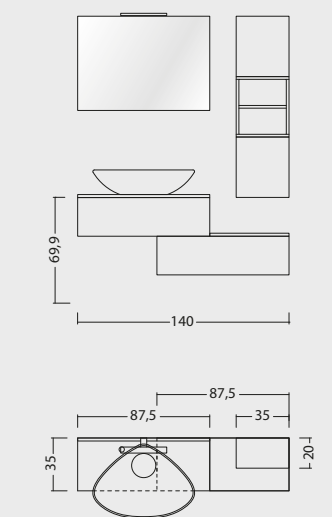

**MENSOLE:**  
*UNICOLOR sp.6 Nero Ardesia*

**TOP:**  
*UNICOLOR sp.6 Nero Ardesia*

**MANIGLIE:**  
*mod. K3 titanio*

**SPECCHIO:**  
*mod. TOMMY  
con profilo alluminio*

**LAVABO:**  
*mod. DRAG*

Comp. EPC - 09 - pag. 82