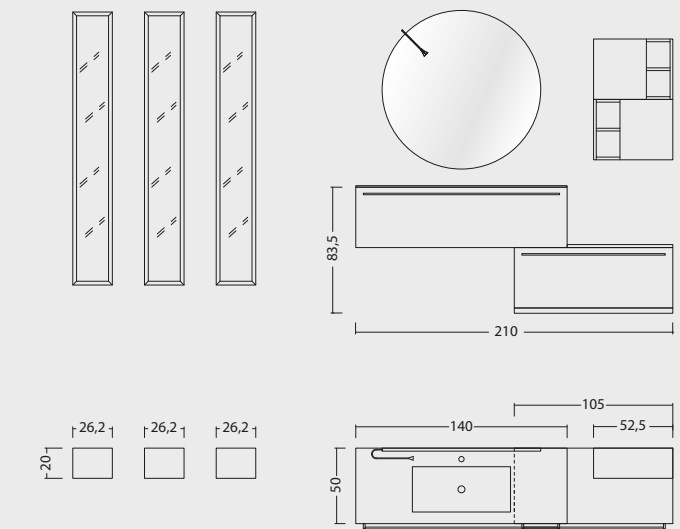

**TOP:**  
EKO sp.1,2 con lavabo integrato

**MANIGLIE:**  
mod. N1 cromo

**SPECCHIO:**  
mod. GOCCIA  
retroilluminato led

**LAMPADA:**  
mod. STYLE led

**LAVABO:**  
integrato  
RETTANGOLO  
LUNGO

Comp. EPC - 05 - pag. 44