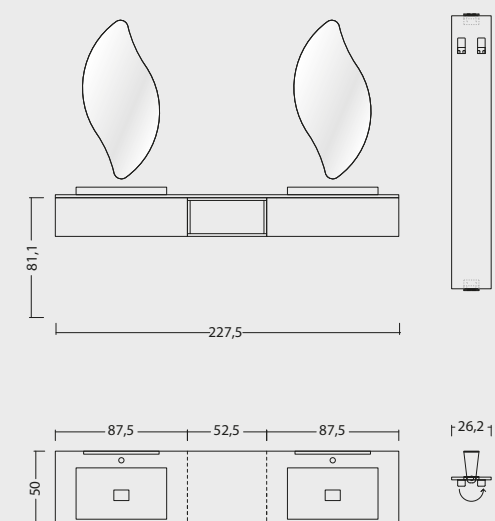

BASI:
Rockwood Cannella
Laccato Bianco opaco

PANNELLO GIREVOLE:
Rockwood Cannella

TOP:
Rockwood Cannella

MANIGLIE:
mod. PUSH-PULL

SPECCHI:
mod. PETALO

LAVABI:
mod. DESY

Comp. EPC - 06 - pag. 54