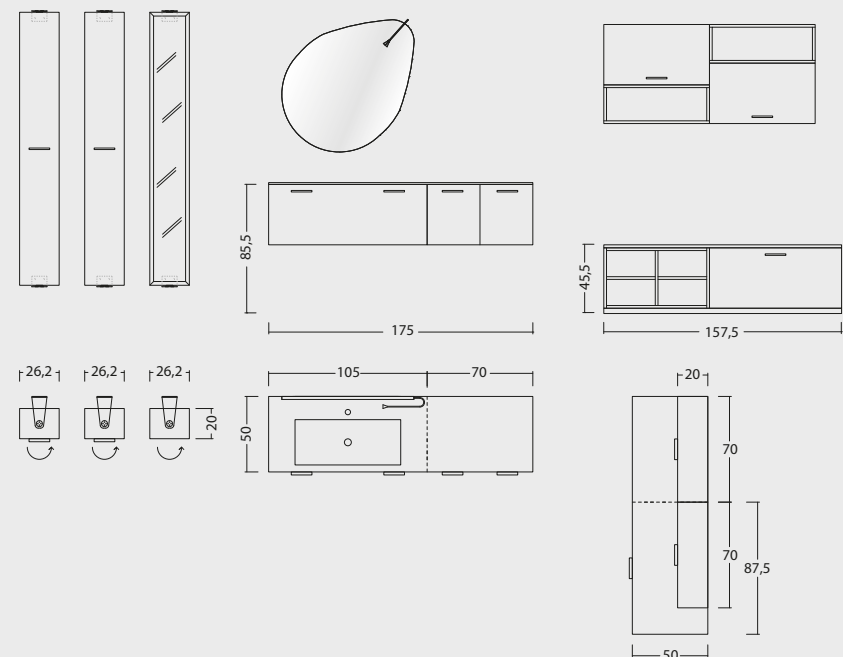

Comp. EPF - 03 - pag. 28

Comp. EPC - 02 - pag. 18

BASI e PENSILI:
Rockwood Vinaccia
Rockwood Gesso

COLONNE GIREVOLI:
Rockwood Vinaccia
anta vetro profilo alluminio

TOP:
EKO sp.1,2 con lavabo integrato

MANIGLIE:
mod. N1 cromo

SPECCHIO:
mod. GOCCIA
retroilluminato led

LAMPADA:
mod. STYLE led

LAVABO:
integrato
RETTANGOLO
LUNGO