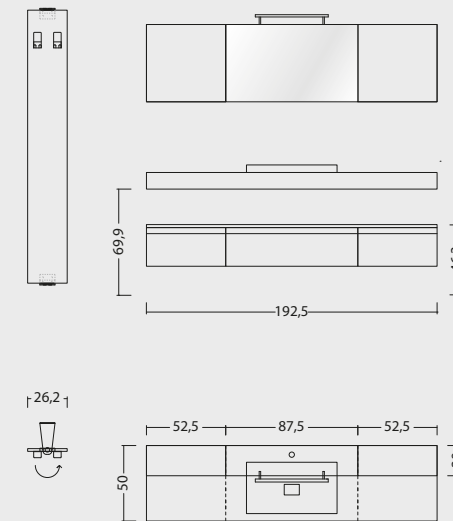

Comp. EPL - 10 - pag. 90

BASI e PENSILI:
G052 Ghiaia opaco

PANNELLO GIREVOLE:
G052 Ghiaia opaco

TOP:
*UNICOLOR sp.10
Graniglia Terrazzato*

MANIGLIE:
mod. GOLA bianca

SPECCHIO:
mod. KRABI

LAMPADA:
mod. RIGA led

LAVABO:
mod. DESY