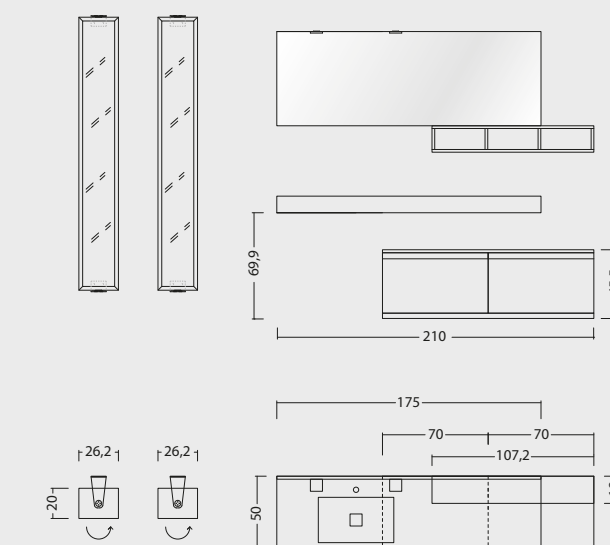

BASI e PENSILE A GIORNO:
Rockwood Vinaccia

COLONNE GIREVOLI:
Rockwood Vinaccia
con ante profilo alluminio

TOP:
UNICOLOR sp.10
Palladio con lavabo integrato

MANIGLIE:
mod. GOLA nera

SPECCHIO:
mod. TOMMY

LAMPADE:
mod. CLUB led

LAVABO:
integrato RETTANGOLO