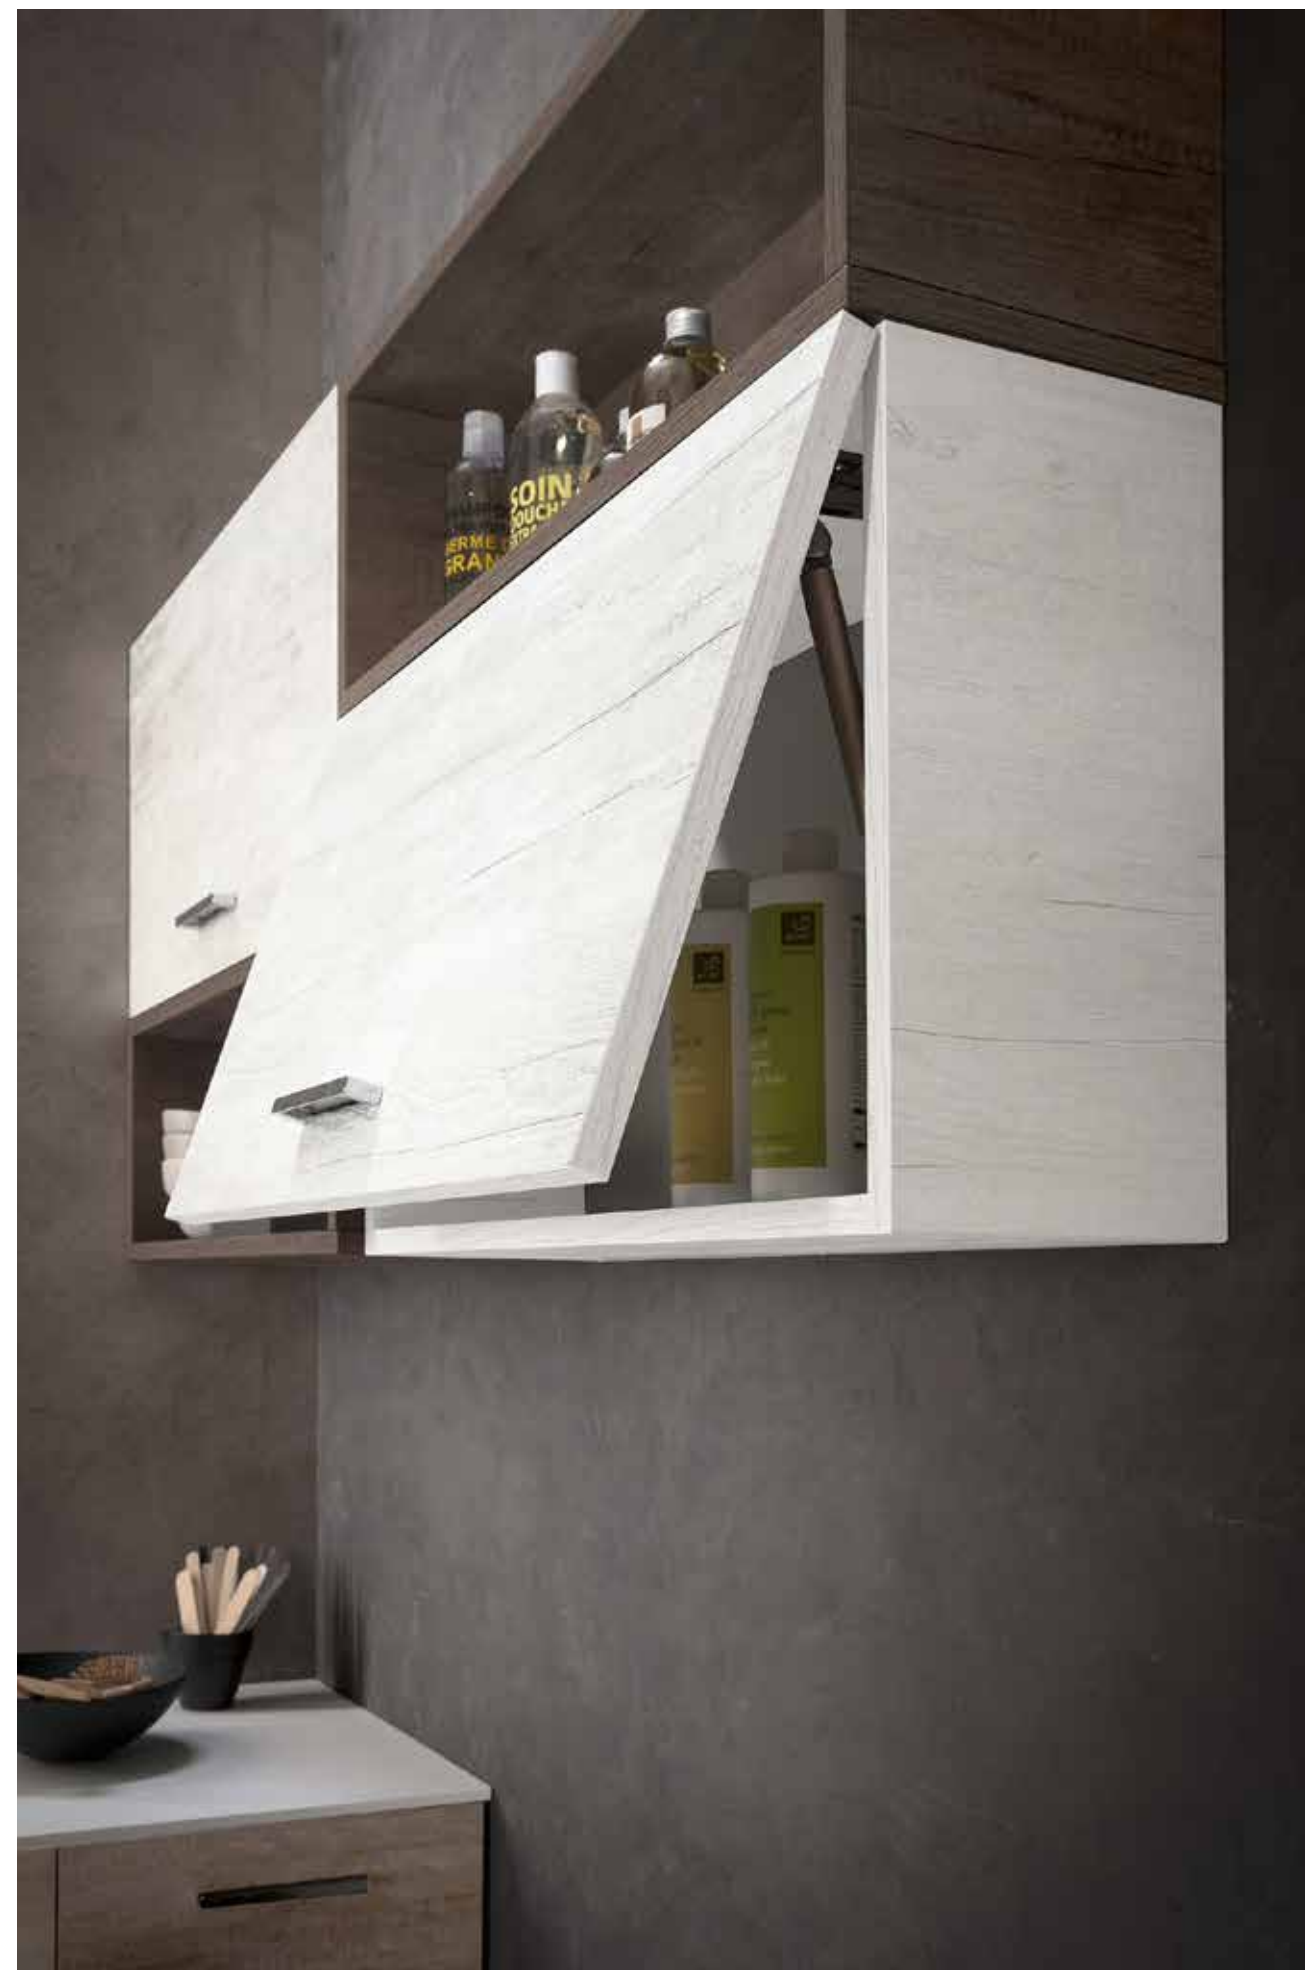

Un'estetica ricercata che esalta la sensorialità e la naturalità dei materiali.  
*An elegant aesthetic which enhances the sensory feel and the naturalness of the materials.*

Fusto Rockwood Cannella, frontali Bianco Opaco, maniglia Push Pull, specchio Petalo, top laminato con finitura Rockwood Cannella, lavabo Desy Opaco, miscelatore Trendy. Pannello girevole con appendini e specchio posteriore.