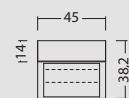

SPECCHIO A TERRA:
mod. SET
Rockwood Vinaccia

PANNELLI AMEBA:
G075 Grigio Caldo opaco
retroilluminati led