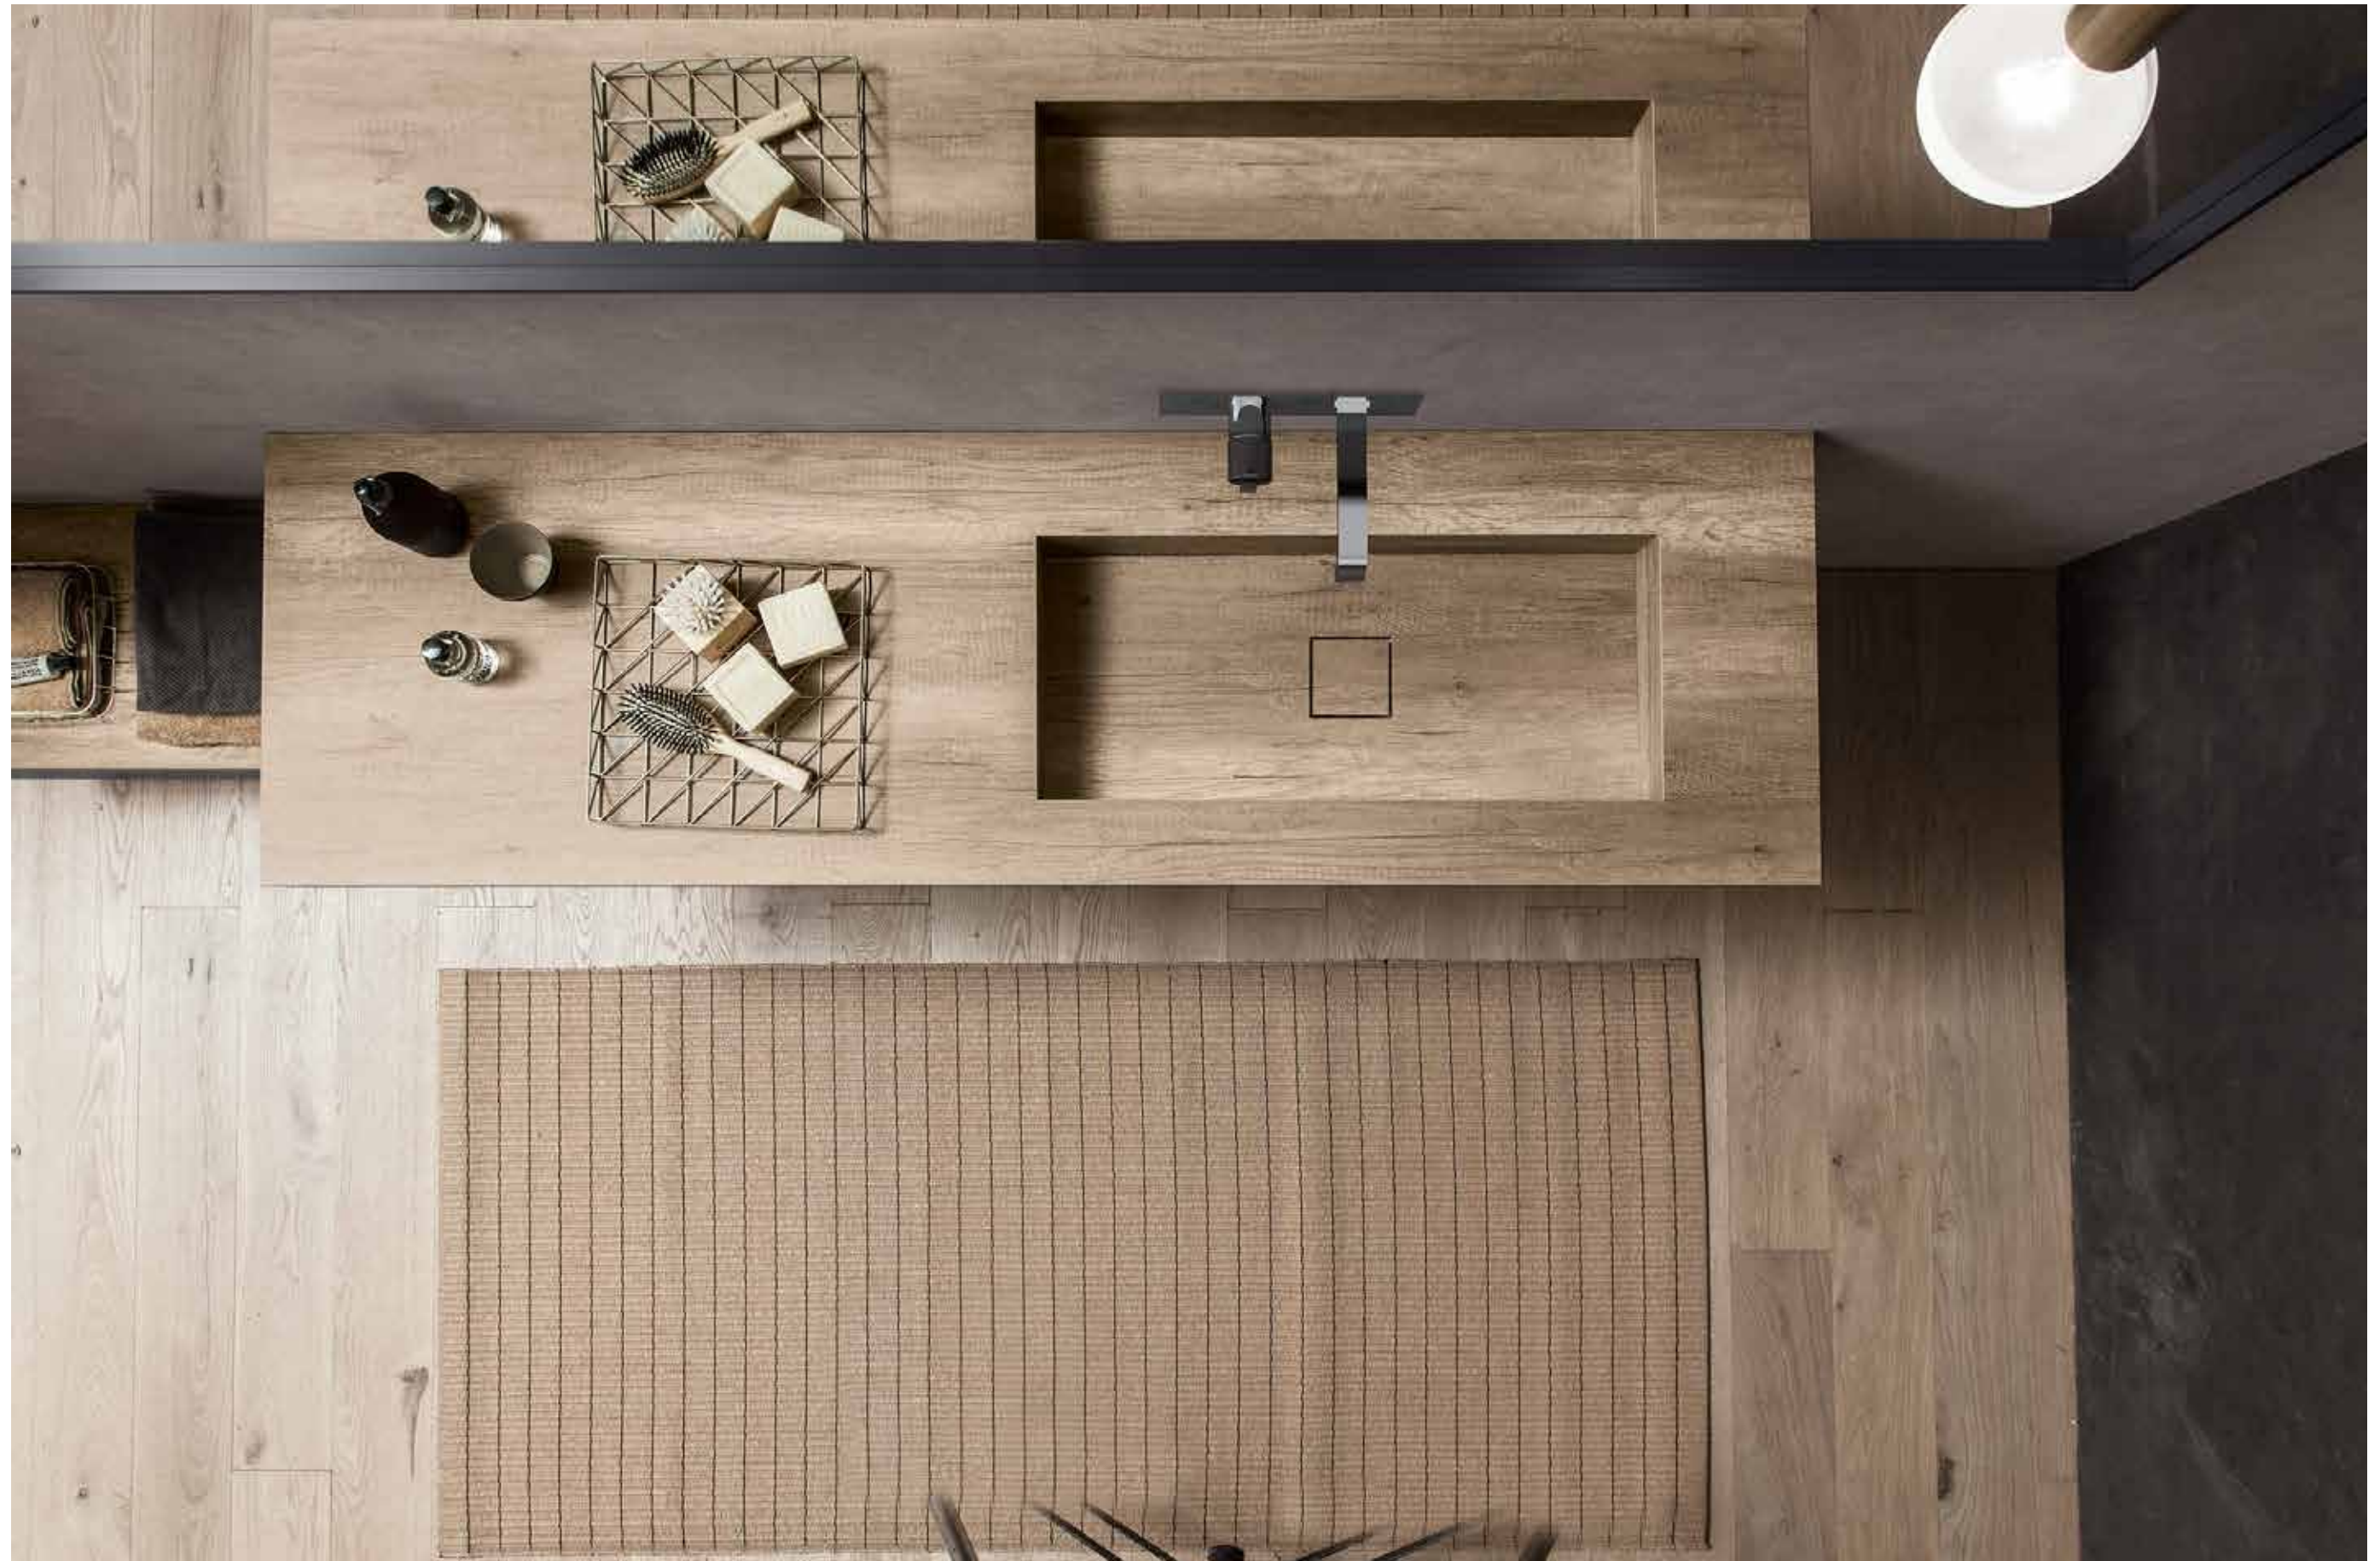

L 2887 P 500 H 1995

**Idee per il bagno.** Un'ispirazione per il nuovo look del vostro bagno. Una dimensione rilassante con colori caldi e neutri. Nel particolare, la vasca integrata con tavoletta in alternativa al rivestimento di serie con scarico e copripiletta centrale di P.40. **Ideas for your bathroom.** Inspiration for the new look of your bathroom. A relaxing environment with warm and neutral colours. In particular, the built-in basin with tablet as an alternative to the standard covering with drain and central drain cover of P.40