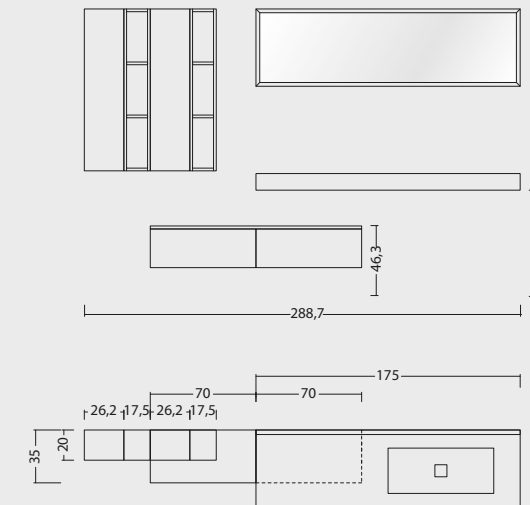

BASI e PENSILI:
Rockwood Cannella
G090 Antracite opaco

TOP:
UNICOLOR sp.10
Rockwood Cannella
con lavabo integrato

MANIGLIE:
mod. PUSH-PULL

SPECCHIO:
mod. TOMMY profilo alluminio

LAVABO:
integrato RETTANGOLO LUNGO