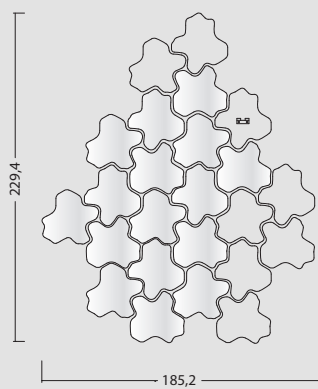

SPECCHIO A TERRA:
mod. SET
Rockwood Vinaccia

PANNELLI AMEBA:
G075 Grigio Caldo opaco
retroilluminati led