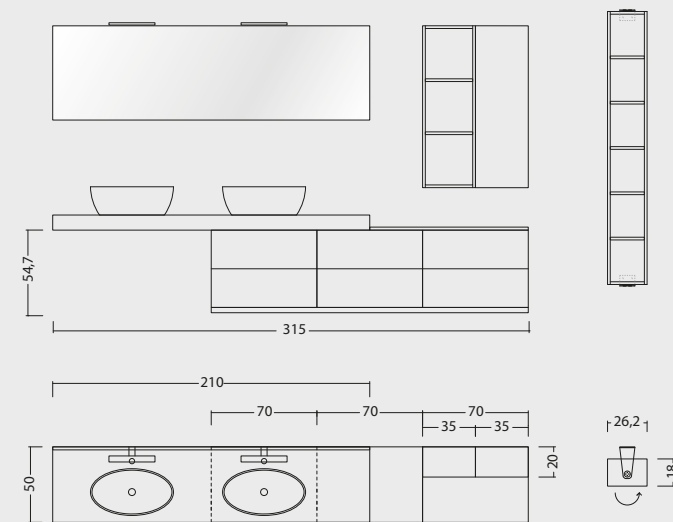

Comp. EPF - 08 - pag. 72

BASI e PENSILI:
Laccato Bianco lucido

COLONNA GIREVOLE:
Laccato Bianco lucido

TOP:
GRES sp.10 Pietra Grey

MANIGLIE:
mod. PUSH-PULL

SPECCHIO:
mod. TOMMY

LAMPADE:
mod. SALLY led

LAVABO:
mod. ZERO